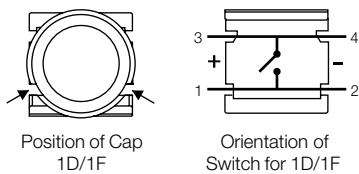

NOTE!

Position of Cap 1A/1B

For 1A/1B the orientation shown above is standard.

Please consider the switch orientation you require before specifying legend orientation.

For the 1D and 1F caps the orientation shown above is standard.

Please consider the switch orientation you require before specifying legend orientation.

Standard Keycap Legends

LEGEND	Part No.					
	1A09XU	1A09XD	1B09XU	1B09XD	1D09	Reverse Print 1F096
0	000	000	000	000	000	000
1	001	001	001	001	001	001
2	002	002	002	002	002	002
3	003	003	003	003	003	003
4	004	004	004	004	004	004
5	005	005	005	005	005	005
6	006	006	006	006	006	006
7	007	007	007	007	007	007
8	008	008	008	008	008	008
9	009	009	009	009	009	009
A	010	010	010	010		
B	011	011	011	011		
C	012	012	012	012		
D	013	013	013	013		
E	014	014	014	014		
F	015	015	015	015		
#	107	107	107	107	107	107
*	019	019	019	019	019	019
⌘	016	016	016	016		
→	033	033	033	033	033	
←	133	133	133	133	133	
↑	034	034	034	034	034	
↓	134	134	134	134	134	
↶	135	135	135	135	135	135
+	054	054	054	054		
-	059	059	059	059		
•	056	056	056	056		
ON/OFF	017	017	017	017		
STOP	018	018	018	018		
START	031	031	031	031		
REPEAT	035	035	035	035		
CLEAR	036	036	036	036		
LOAD	037	037	037	037		
RESET	038	038	038	038		
PRINT	040	040	040	040		
MANUAL	044	044	044	044		
HOLD	045	045	045	045		
CANCEL	048	048	048	048		
ON	116	116	116	116		
OFF	117	117	117	117		