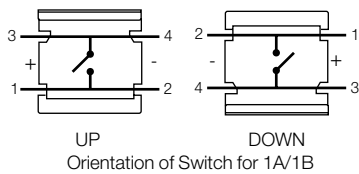

NOTE!

Position of Cap 1A/1B

For 1A/1B the orientation shown above is standard.

Please consider the switch orientation you require before specifying legend orientation.

For the 1D and 1F caps the orientation shown above is standard.

Please consider the switch orientation you require before specifying legend orientation.

Standard Keycap Legends

LEGEND	Part No.					
	1A09XU	1A09XD	1B09XU	1B09XD	1D09	Reverse Print 1F096
0	000	000	000	000	000	000
1	001	001	001	001	001	001
2	002	002	002	002	002	002
3	003	003	003	003	003	003
4	004	004	004	004	004	004
5	005	005	005	005	005	005
6	006	006	006	006	006	006
7	007	007	007	007	007	007
8	008	008	008	008	008	008
9	009	009	009	009	009	009
A	010	010	010	010		
B	011	011	011	011		
C	012	012	012	012		
D	013	013	013	013		
E	014	014	014	014		
F	015	015	015	015		
#	107	107	107	107	107	107
*	019	019	019	019	019	019
⌘	016	016	016	016		
→	033	033	033	033	033	
←	133	133	133	133	133	
↑	034	034	034	034	034	
↓	134	134	134	134	134	
↶	135	135	135	135	135	135
+	054	054	054	054		
-	059	059	059	059		
•	056	056	056	056		
ON/OFF	017	017	017	017		
STOP	018	018	018	018		
START	031	031	031	031		
REPEAT	035	035	035	035		
CLEAR	036	036	036	036		
LOAD	037	037	037	037		
RESET	038	038	038	038		
PRINT	040	040	040	040		
MANUAL	044	044	044	044		
HOLD	045	045	045	045		
CANCEL	048	048	048	048		
ON	116	116	116	116		
OFF	117	117	117	117		