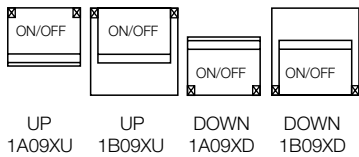

multimec® legends

All standard legends are white on black caps.
 The size of the legends listed may not correspond to the actual size.
 Please ask your local distributor, if you do not find what you need on the list. New legends may have been added after this catalogue was printed.
 Custom legends and other colour combinations are available, please contact your local distributor.

NOTE!

Position of Cap 1A/1B

For 1A/1B the orientation shown above is standard.

Please consider the switch orientation you require before specifying legend orientation.

For the 1D and 1F caps the orientation shown above is standard.

Please consider the switch orientation you require before specifying legend orientation.

Standard Keycap Legends

LEGEND	Part No.					
	1A09XU	1A09XD	1B09XU	1B09XD	1D09	Reverse Print 1F096
0	000	000	000	000	000	000
1	001	001	001	001	001	001
2	002	002	002	002	002	002
3	003	003	003	003	003	003
4	004	004	004	004	004	004
5	005	005	005	005	005	005
6	006	006	006	006	006	006
7	007	007	007	007	007	007
8	008	008	008	008	008	008
9	009	009	009	009	009	009
A	010	010	010	010		
B	011	011	011	011		
C	012	012	012	012		
D	013	013	013	013		
E	014	014	014	014		
F	015	015	015	015		
#	107	107	107	107	107	107
*	019	019	019	019	019	019
⌘	016	016	016	016		
→	033	033	033	033	033	
←	133	133	133	133	133	
↑	034	034	034	034	034	
↓	134	134	134	134	134	
↶	135	135	135	135	135	135
+	054	054	054	054		
-	059	059	059	059		
•	056	056	056	056		
ON/OFF	017	017	017	017		
STOP	018	018	018	018		
START	031	031	031	031		
REPEAT	035	035	035	035		
CLEAR	036	036	036	036		
LOAD	037	037	037	037		
RESET	038	038	038	038		
PRINT	040	040	040	040		
MANUAL	044	044	044	044		
HOLD	045	045	045	045		
CANCEL	048	048	048	048		
ON	116	116	116	116		
OFF	117	117	117	117		