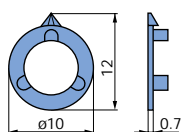

Pointer

Surface	grey	black	red	blue	yellow	green
matt	041-1015	041-1025	041-1035	041-1045	041-1055	041-1065
glossy	041-1010	041-1020	041-1030	041-1040	041-1050	041-1060

packing unit: 100 pieces