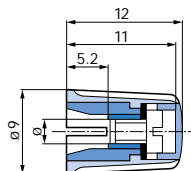

Knob $\varnothing$ 9mm

Knob

Marking	$\varnothing$	grey		black	
		matt	glossy	matt	glossy
without line	2	020-1015	020-1010	020-1025	020-1020
	3	020-1115	020-1110	020-1125	020-1120
	1/8"	020-1215	020-1210	020-1225	020-1220
with line	2	021-1015	021-1010	021-1025	021-1020
	3	021-1115	021-1110	021-1125	021-1120
	1/8"	021-1215	021-1210	021-1225	021-1220

packing unit: 100 pieces