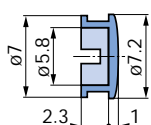

Cap

Marking	Surface	grey	black	red	blue	yellow	green
without line	matt	040-1015	040-1025	040-1035	040-1045	040-1055	040-1065
	glossy	040-1010	040-1020	040-1030	040-1040	040-1050	040-1060
with line	matt	040-1615	040-1625	040-1635	040-1645	040-1655	040-1665
	glossy	040-1610	040-1620	040-1630	040-1640	040-1650	040-1660

packing unit: 100 pieces