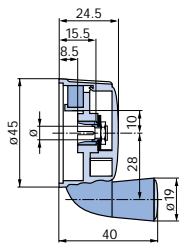

# Knob ø 45 mm

## Knob

Marking	d	ø	grey: glossy	black: glossy
without line	4,05	6	020-7410	020-7420
	3,2	1/4"	020-7510	020-7520
with line	4,05	6	021-7410	021-7420
	3,2	1/4"	021-7510	021-7520

packing unit: 50 pieces

## Crank Knob

Marking	d	ø	grey: glossy	black: glossy
without line	4,05	6	020-8410	020-8420

packing unit: 40 pieces

## Figure dial (same dimension as pointer dial)

Marking		30°	30°	27.7°		
		0-11	1-12	1-13		
ø 63 mm	042-7000	042-7100	042-7200	042-7700	042-7800	042-7802

packing unit: 100 pieces

1 mm = 0.04 inch, 1 inch = 25.4 mm