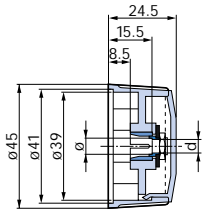

# Knob ø 45 mm

## Knob

Marking	d	ø	grey: glossy	black: glossy
without line	4,05	6	020-7410	020-7420
	3,2	1/4"	020-7510	020-7520
with line	4,05	6	021-7410	021-7420
	3,2	1/4"	021-7510	021-7520

packing unit: 50 pieces

## Figure dial (same dimension as pointer dial)

Marking		30°	30°	27.7°		
		0-11	1-12	1-13		
ø 63 mm	042-7000	042-7100	042-7200	042-7700	042-7800	042-7802

packing unit: 100 pieces

1 mm = 0.04 inch, 1 inch = 25.4 mm