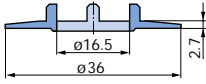

Pointer dial

Marking	Surface	grey	black	red
	matt	042-4915	042-4925	042-4935
	glossy	042-4910	042-4920	042-4930

packing unit: 100 pieces