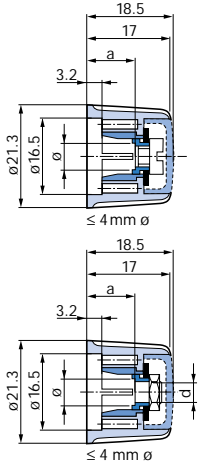

Knob ø 21 mm

Knob

Marking	a	d	ø	grey		black	
				matt	glossy	matt	glossy
without line	8,3	-	4	020-4315	020-4310	020-4325	020-4320
	10	4,05	6	020-4415	020-4410	020-4425	020-4420
	10	3,2	1/4"	020-4515	020-4510	020-4525	020-4520
with line	8,3	-	4	021-4315	021-4310	021-4325	021-4320
	10	4,05	6	021-4415	021-4410	021-4425	021-4420
	10	3,2	1/4"	021-4515	021-4510	021-4525	021-4520

packing unit: 100 pieces

Wing knob

Marking	a	d	ø	grey		black	
				matt	glossy	matt	glossy
without line	8,3	-	4	022-4315	022-4310	022-4325	022-4320
	10	4,05	6	022-4415	022-4410	022-4425	022-4420
	10	3,2	1/4"	022-4515	022-4510	022-4525	022-4520
with line	8,3	-	4	023-4315	023-4310	023-4325	023-4320
	10	4,05	6	023-4415	023-4410	023-4425	023-4420
	10	3,2	1/4"	023-4515	023-4510	023-4525	023-4520

Pointer dial

Marking	Surface	grey	black	red
	matt	042-4915	042-4925	042-4935
	glossy	042-4910	042-4920	042-4930

packing unit: 100 pieces

Stator

Marking	with line, grey: glossy	30° black: glossy	15° black: glossy
	043-4110	043-4220	043-4230

packing unit: 100 pieces

Figure dial (same dimension as pointer dial)

Marking	-	30°	30°	36°	36°	27,7°	15°	15°	-	-
	-	0-11	1-12	0-9	1-10	1-13	0-23	1-24	-	-
ø 36 mm	042-4000	042-4100	042-4200	042-4300	042-4400	042-4700	042-4900	042-4901	042-4800	042-4802
ø 44 mm	042-4010	-	-	-	-	-	-	-	-	-
ø 53 mm	042-4020	-	-	-	-	-	-	-	-	-