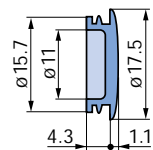

Cap

Marking	Surface	grey	black	red	blue	yellow	green
without line	matt	040-4015	040-4025	040-4035	040-4045	040-4055	040-4065
	glossy	040-4010	040-4020	040-4030	040-4040	040-4050	040-4060
with line	matt	040-4615	040-4625	040-4635	040-4645	040-4655	040-4665
	glossy	040-4610	040-4620	040-4630	040-4640	040-4650	040-4660

packing unit: 100 pieces