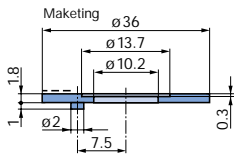

packing unit: 100 pieces

Pointer

Surface	grey	black	red	blue	yellow	green
matt	041-4015	041-4025	041-4035	041-4045	041-4055	041-4065
glossy	041-4010	041-4020	041-4030	041-4040	041-4050	041-4060

packing unit: 100 pieces

Pointer dial

Marking	Surface	grey	black	red
	matt	042-4915	042-4925	042-4935
	glossy	042-4910	042-4920	042-4930

packing unit: 100 pieces

Stator

Marking	with line, grey: glossy	30° black: glossy	15° black: glossy
	043-4110	043-4220	043-4230

packing unit: 100 pieces

Figure dial (same dimension as pointer dial)

Marking	-	30°	30°	36°	36°	27,7°	15°	15°	-	-
	-	0-11	1-12	0-9	1-10	1-13	0-23	1-24	-	-
ø 36 mm	042-4000	042-4100	042-4200	042-4300	042-4400	042-4700	042-4900	042-4901	042-4800	042-4802
ø 44 mm	042-4010	-	-	-	-	-	-	-	-	-
ø 53 mm	042-4020	-	-	-	-	-	-	-	-	-