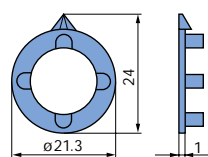

Pointer

Surface	grey	black	red	blue	yellow	green
matt	041-4015	041-4025	041-4035	041-4045	041-4055	041-4065
glossy	041-4010	041-4020	041-4030	041-4040	041-4050	041-4060

packing unit: 100 pieces