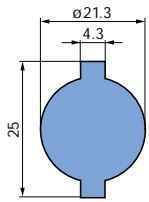

Knob ø 21 mm

Knob

Marking	a	d	ø	grey		black	
				matt	glossy	matt	glossy
without line	8,3	-	4	020-4315	020-4310	020-4325	020-4320
	10	4,05	6	020-4415	020-4410	020-4425	020-4420
	10	3,2	1/4"	020-4515	020-4510	020-4525	020-4520
with line	8,3	-	4	021-4315	021-4310	021-4325	021-4320
	10	4,05	6	021-4415	021-4410	021-4425	021-4420
	10	3,2	1/4"	021-4515	021-4510	021-4525	021-4520

packing unit: 100 pieces

Wing knob

Marking	a	d	ø	grey		black	
				matt	glossy	matt	glossy
without line	8,3	-	4	022-4315	022-4310	022-4325	022-4320
	10	4,05	6	022-4415	022-4410	022-4425	022-4420
	10	3,2	1/4"	022-4515	022-4510	022-4525	022-4520
with line	8,3	-	4	023-4315	023-4310	023-4325	023-4320
	10	4,05	6	023-4415	023-4410	023-4425	023-4420
	10	3,2	1/4"	023-4515	023-4510	023-4525	023-4520

Pointer dial

Marking	Surface	grey	black	red
	matt	042-4915	042-4925	042-4935
	glossy	042-4910	042-4920	042-4930

packing unit: 100 pieces

Stator

Marking	with line, grey: glossy	30° black: glossy	15° black: glossy
	043-4110	043-4220	043-4230

packing unit: 100 pieces

Figure dial (same dimension as pointer dial)

Marking	-	30°	30°	36°	36°	27,7°	15°	15°	-	-
	-	0-11	1-12	0-9	1-10	1-13	0-23	1-24	-	-
ø 36 mm	042-4000	042-4100	042-4200	042-4300	042-4400	042-4700	042-4900	042-4901	042-4800	042-4802
ø 44 mm	042-4010	-	-	-	-	-	-	-	-	-
ø 53 mm	042-4020	-	-	-	-	-	-	-	-	-