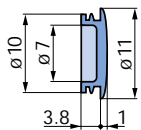

Cap

Marking	Surface	grey	black	red	blue	yellow	green
without line	matt	040-3015	040-3025	040-3035	040-3045	040-3055	040-3065
	glossy	040-3010	040-3020	040-3030	040-3040	040-3050	040-3060
with line	matt	040-3615	040-3625	040-3635	040-3645	040-3655	040-3665
	glossy	040-3610	040-3620	040-3630	040-3640	040-3650	040-3660

packing unit: 100 pieces