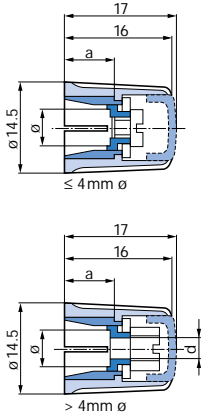

Knob \varnothing 14,5 mm

Knob

Marking	a	d	\varnothing	grey		black	
				matt	glossy	matt	glossy
without line	5,2	-	3	020-3115	020-3110	020-3125	020-3120
	5,2	-	1/8"	020-3215	020-3210	020-3225	020-3220
	5,2	-	4	020-3315	020-3310	020-3325	020-3320
	7,0	3,2	6	020-3415	020-3410	020-3425	020-3420
with line	7,0	3,2	1/4"	020-3515	020-3510	020-3525	020-3520
	5,2	-	3	021-3115	021-3110	021-3125	021-3120
	5,2	-	1/8"	021-3215	021-3210	021-3225	021-3220
	5,2	-	4	021-3315	021-3310	021-3325	021-3320
	7,0	3,2	6	021-3415	021-3410	021-3425	021-3420
	7,0	3,2	1/4"	021-3515	021-3510	021-3525	021-3520

packing unit: 100 pieces

Wing knob

Marking	a	d	\varnothing	grey		black	
				matt	glossy	matt	glossy
without line	5,2	-	3	022-3115	022-3110	022-3125	022-3120
	5,2	-	1/8"	022-3215	022-3210	022-3225	022-3220
	5,2	-	4	022-3315	022-3310	022-3325	022-3320
	7,0	3,2	6	022-3415	022-3410	022-3425	022-3420
with line	7,0	3,2	1/4"	022-3515	022-3510	022-3525	022-3520
	5,2	-	3	023-3115	023-3110	023-3125	023-3120
	5,2	-	1/8"	023-3215	023-3210	023-3225	023-3220
	5,2	-	4	023-3315	023-3310	023-3325	023-3320
	7,0	3,2	6	023-3415	023-3410	023-3425	023-3420
	7,0	3,2	1/4"	023-3515	023-3510	023-3525	023-3520

Pointer dial

Marking	Surface	grey	black	red
	matt	042-3915	042-3925	042-3935
	glossy	042-3910	042-3920	042-3930

packing unit: 100 pieces

Nut cover

Marking	Surface	grey	black	red
without line	matt	044-3015	044-3025	044-3035
	glossy	044-3010	044-3020	044-3030
with line	matt	044-3115	044-3125	044-3135
	glossy	044-3110	044-3120	044-3130
only for wing with knob	matt	044-3215	044-3225	044-3235
	glossy	044-3210	044-3220	044-3230

packing unit: 100 pieces

Stator

Marking	with line, grey: glossy	30° black: glossy
	043-3110	043-3220

packing unit: 100 pieces

Figure dial (same dimension as pointer dial)

Marking										
	-	0-11	1-12	0-9	1-10	0-5	1-6	0-F	-	-
ø 26 mm	042-3000	042-3100	042-3200	042-3300	042-3400	042-3500	042-3600	042-3700	042-3800	042-3802
ø 44 mm	042-3010	-	-	-	-	-	-	-	-	-