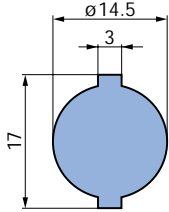

packing unit: 100 pieces

Wing knob

Marking	a	d	\varnothing	grey		black	
				matt	glossy	matt	glossy
without line	5,2	-	3	022-3115	022-3110	022-3125	022-3120
	5,2	-	1/8"	022-3215	022-3210	022-3225	022-3220
	5,2	-	4	022-3315	022-3310	022-3325	022-3320
	7,0	3,2	6	022-3415	022-3410	022-3425	022-3420
with line	7,0	3,2	1/4"	022-3515	022-3510	022-3525	022-3520
	5,2	-	3	023-3115	023-3110	023-3125	023-3120
	5,2	-	1/8"	023-3215	023-3210	023-3225	023-3220
	5,2	-	4	023-3315	023-3310	023-3325	023-3320
	7,0	3,2	6	023-3415	023-3410	023-3425	023-3420
	7,0	3,2	1/4"	023-3515	023-3510	023-3525	023-3520

packing unit: 100 pieces

Stator

Marking	with line, grey: glossy	30° black: glossy
	043-3110	043-3220

packing unit: 100 pieces

Figure dial (same dimension as pointer dial)

Marking										
	-	0-11	1-12	0-9	1-10	0-5	1-6	0-F	-	-
ø 26 mm	042-3000	042-3100	042-3200	042-3300	042-3400	042-3500	042-3600	042-3700	042-3800	042-3802
ø 44 mm	042-3010	-	-	-	-	-	-	-	-	-