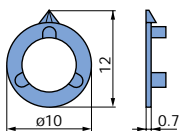

Pointer

Surface	grey	black	red	blue	yellow	green
matt	041-2015	041-2025	041-2035	041-2045	041-2055	041-2065
glossy	041-2010	041-2020	041-2030	041-2040	041-2050	041-2060

packing unit: 100 pieces