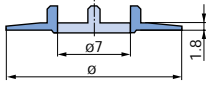

## Pointer

Surface	grey	black	red	blue	yellow	green
matt	041-2015	041-2025	041-2035	041-2045	041-2055	041-2065
glossy	041-2010	041-2020	041-2030	041-2040	041-2050	041-2060

packing unit: 100 pieces

**Pointer dial**